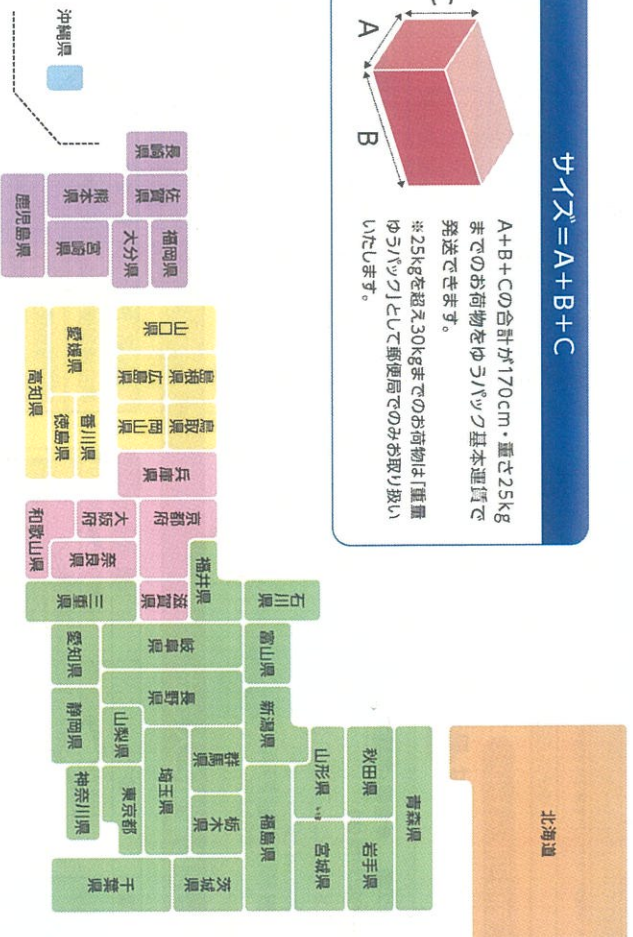

ゆうパック運賃等早見表 (郵便局用)

※ゆうパックでは信書・現金を送ることはできません(無封の添え状・送り状は同封できます。)

関東発の運賃

あて先 地域	県内	北海道	東北・関東・信越 北陸・東海	近畿	中国 四国	九州	沖縄
サイズ							
60サイズ	810円	1,300円	870円	970円	1,100円	1,300円	1,350円
80サイズ	1,030円	1,530円	1,100円	1,200円	1,310円	1,530円	1,630円
100サイズ	1,280円	1,760円	1,330円	1,440円	1,560円	1,760円	1,900円
120サイズ	1,530円	2,020円	1,590円	1,690円	1,800円	2,020円	2,170円
140サイズ	1,780円	2,260円	1,830円	1,950円	2,060円	2,260円	2,440円
160サイズ	2,010円	2,490円	2,060円	2,160円	2,270円	2,490円	2,660円
170サイズ	2,340円	2,850円	2,410円	2,530円	2,640円	2,850円	3,060円

サイズ=A+B+C

A+B+Cの合計が170cm・重さ25kg
までのお荷物をゆうパック基本運賃で
発送できます。
※25kgを超え30kgまでのお荷物は「重量
ゆうパック」として郵便局でのみお取り扱い
いたします。

関東発の「重量ゆうパック」運賃

あて先 地域	県内	北海道	東北・関東・信越 北陸・東海	近畿	中国 四国	九州	沖縄
サイズ							
60サイズ	1,330円	1,820円	1,380円	1,480円	1,610円	1,820円	1,870円
80サイズ	1,540円	2,040円	1,610円	1,720円	1,830円	2,040円	2,140円
100サイズ	1,800円	2,280円	1,850円	1,950円	2,070円	2,280円	2,420円
120サイズ	2,040円	2,530円	2,100円	2,200円	2,320円	2,530円	2,680円
140サイズ	2,300円	2,780円	2,350円	2,460円	2,570円	2,780円	2,960円
160サイズ	2,520円	3,000円	2,570円	2,670円	2,790円	3,000円	3,170円
170サイズ	2,860円	3,370円	2,930円	3,040円	3,150円	3,370円	3,570円